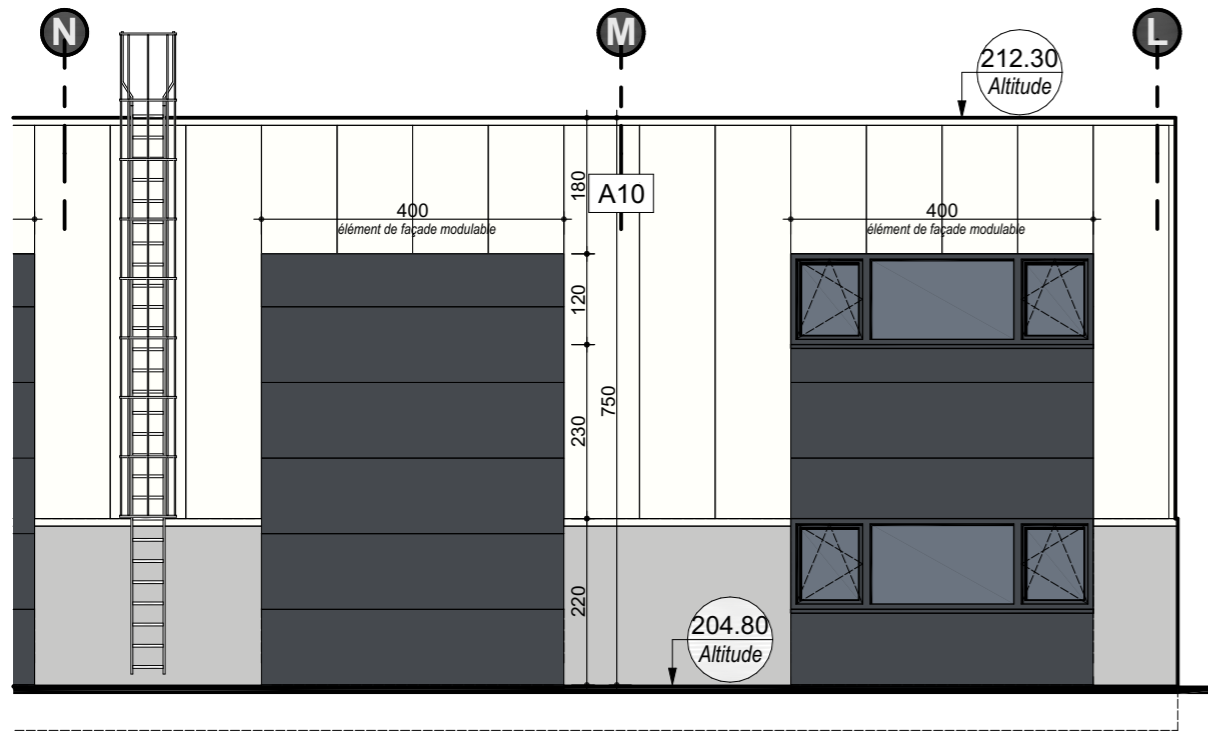

VUE EN PLAN ETAGE

BIEMAR & BIEMAR
BUREAU D'ETUDE - ARCHITECTES
Avenue Blondin 50/12, 4000 Liège
Tél : 04/254 54 54
info@biemar-biemar.be

date : 11/02/2025
version :
Echelle : 1:100

UNITE A10

FACADE ARRIERE

FACADE LATERALE

COUPE

SITUATION