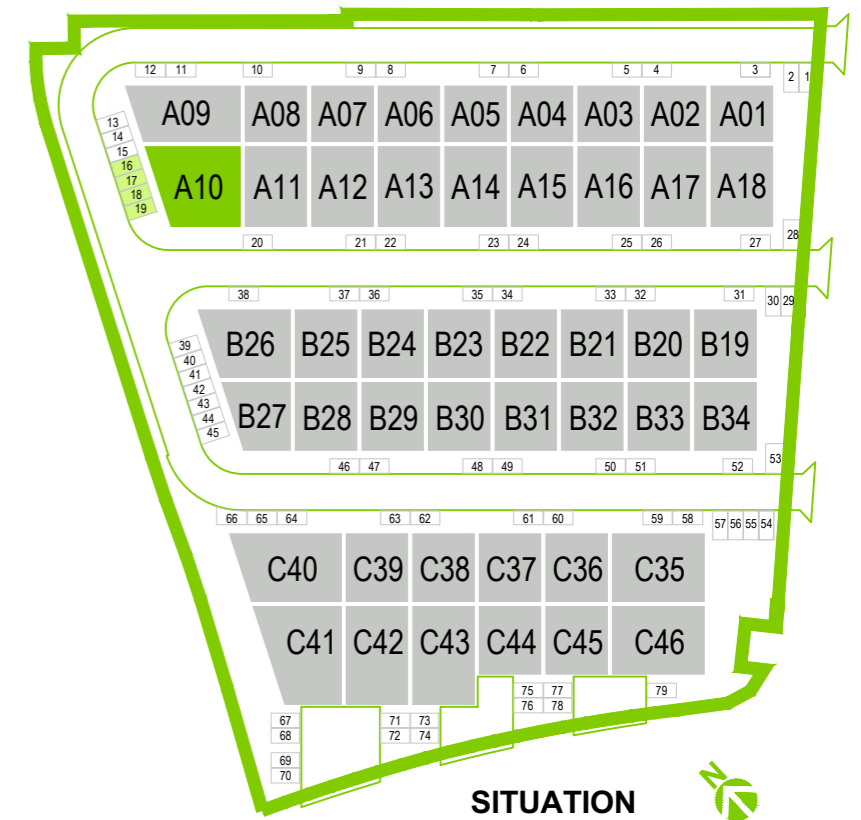

VUE EN PLAN ETAGE

BIEMAR & BIEMAR
BUREAU D'ETUDE - ARCHITECTES
Avenue Blondin 50/12, 4000 Liège
Tél : 04/254 54 54
info@biemar-biemar.be

date : 11/02/2025
version :
Echelle : 1:100

UNITE A10

FACADE ARRIERE

FACADE LATERALE

COUPE

SITUATION