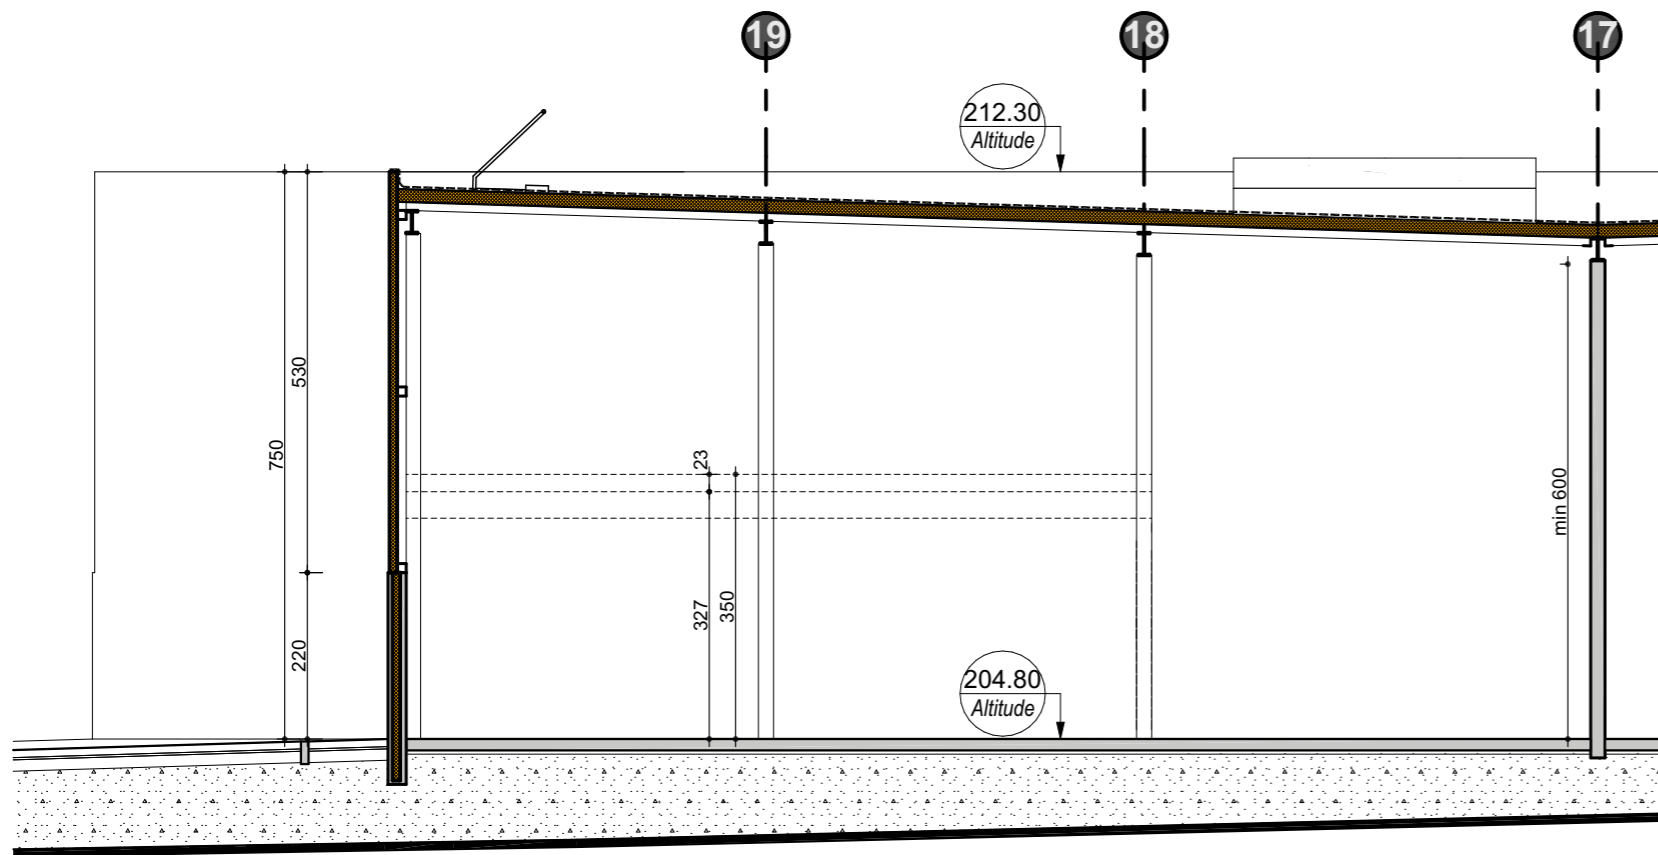

VUE EN PLAN ETAGE

BIEMAR & BIEMAR
BUREAU D'ETUDE - ARCHITECTES
Avenue Blondin 50/12, 4000 Liège
Tél : 04/254 54 54
info@biemar-biemar.be

date : 11/02/2025
version :
Echelle : 1:100

UNITE A10

FACADE ARRIERE

FACADE LATERALE

COUPE

SITUATION