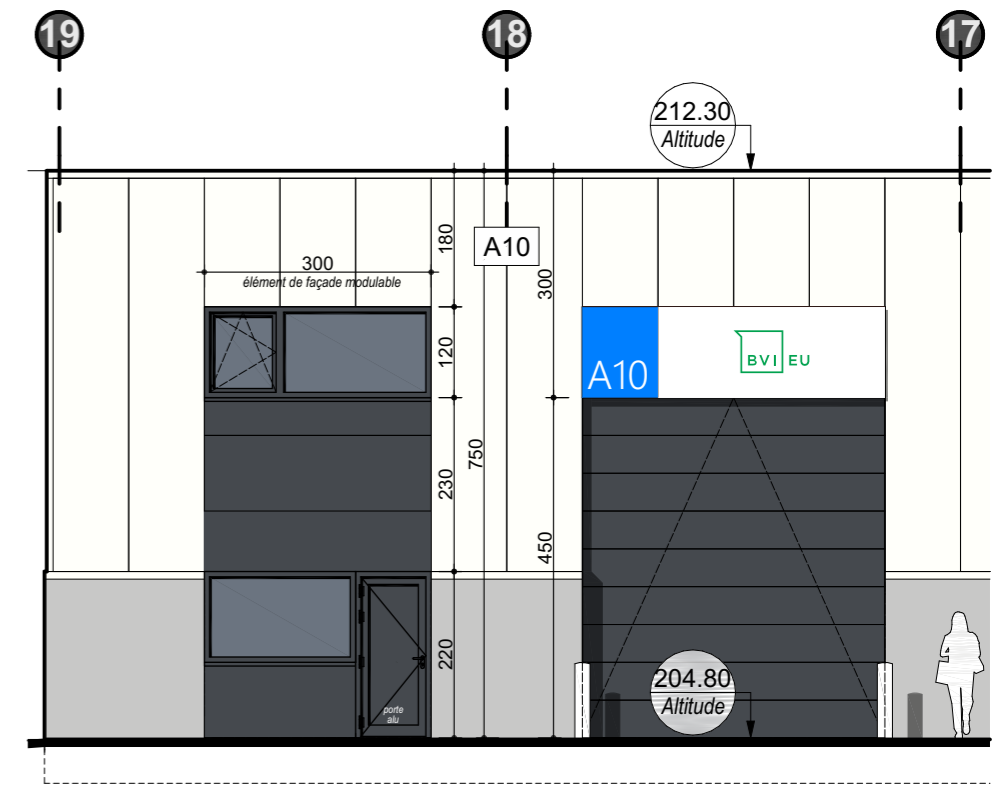

VUE EN PLAN ETAGE

BIEMAR & BIEMAR
BUREAU D'ETUDE - ARCHITECTES
Avenue Blondin 50/12, 4000 Liège
Tél : 04/254 54 54
info@biemar-biemar.be

date : 11/02/2025
version :
Echelle : 1:100

UNITE A10

FACADE ARRIERE

FACADE LATERALE

COUPE

SITUATION