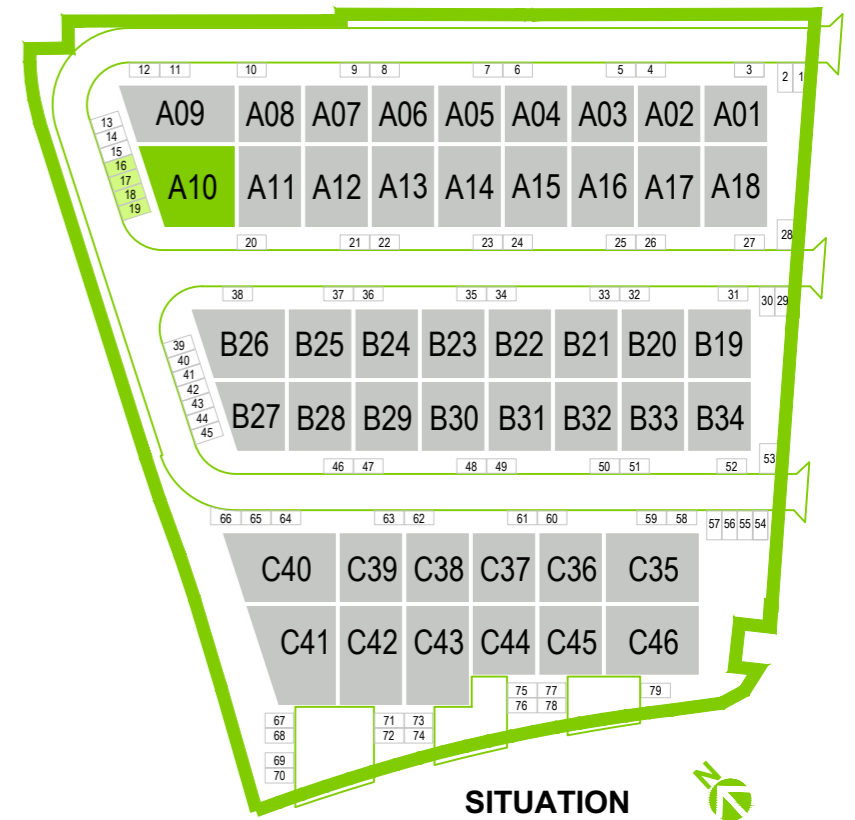

VUE EN PLAN ETAGE

BIEMAR & BIEMAR
BUREAU D'ETUDE - ARCHITECTES
Avenue Blondin 50/12, 4000 Liège
Tél : 04/254 54 54
info@biemar-biemar.be

date : 11/02/2025
version :
Echelle : 1:100

UNITE A10

FACADE ARRIERE

FACADE LATERALE

COUPE

SITUATION